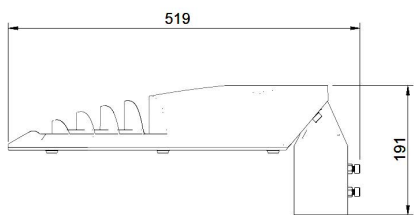

Montering

Horisontal installation

Vertikal installation

+/- 15 grader

Insex 6mm

Insex 6mm

Justerbar vinkel

Ø 60MM

Stolpfäste

Stolpfäste (Justerbar vinkel)

M8X25

6mm

M6

Insex 6mm

MADE IN EU