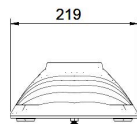

Insex 6mm

MADE IN EU