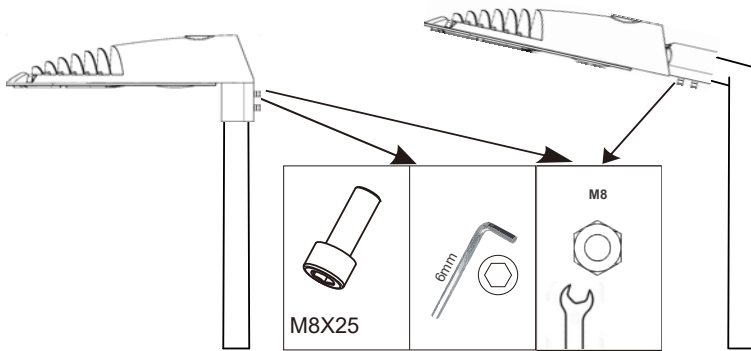

Kopplingsdiagram

Servicemärke med QR-kod

Armaturen är försedd med tre servicemärken.
Ett är monterat i armaturhuset.
Ett ska monteras bakom stolpluckan.
Ett ska bifogas relationshandlingar.

Armaturen får endast repareras eller genomgå service hos tillverkaren eller hos dennes serviceombud, eller hos en kvalificerad elektriker.

Montering

Horisontal installation

Vertikal installation

+/- 15 grader

Insex 6mm

Insex 6mm

Justerbar vinkel

Ø 60MM

Stolpfäste

Stolpfäste (Justerbar vinkel)

M8X25

6mm

M6

Insex 6mm

MADE IN EU