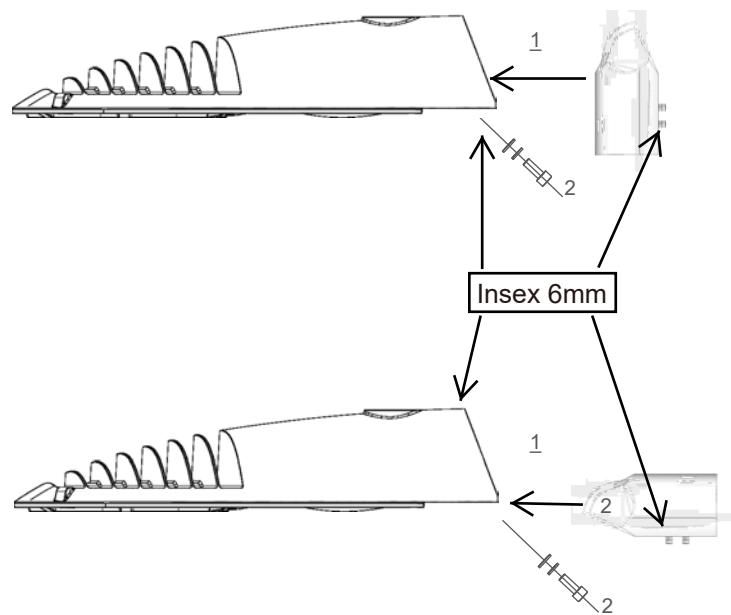

Kopplingsdiagram

Servicemärke med QR-kod

Armaturen är försedd med tre servicemärken.
Ett är monterat i armaturhuset.
Ett ska monteras bakom stolpluckan.
Ett ska bifogas relationshandlingar.

Armaturen får endast repareras eller genomgå service hos tillverkaren eller hos dennes serviceombud, eller hos en kvalificerad elektriker.

Montering

Horisontal installation

Vertikal installation

+/- 15 grader

Insex 6mm

Insex 6mm

Justerbar vinkel

Ø 60MM

Stolpfäste

Stolpfäste (Justerbar vinkel)

M8X25

6mm

M6

Insex 6mm

MADE IN EU