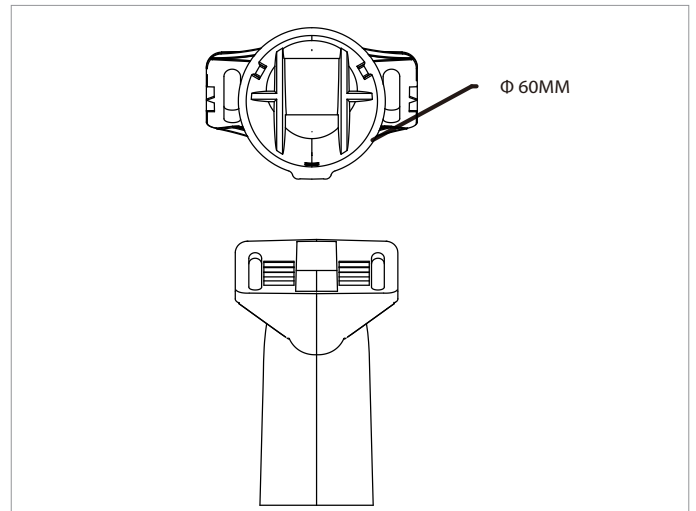

Montering

Horisontal installation

Vertikal installation

+/- 15 grader

Insex 6mm

Insex 6mm

Justerbar vinkel

Ø 60MM

Stolpfäste

Stolpfäste (Justerbar vinkel)

M8X25

6mm

M6

Insex 6mm

MADE IN EU