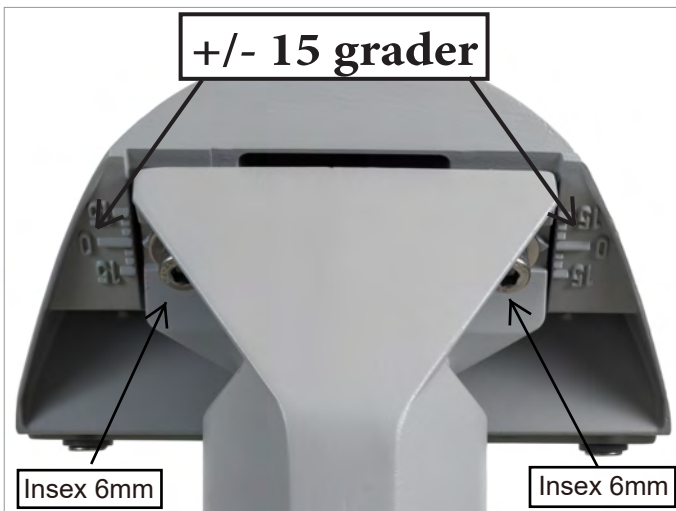

Tekniska parametrar

Variant	Motion S 10/20/30/40
Systemeffekt	10-40W
Ingångsspänning	AC100-240V
Strömfrekvens	50/60Hz
CRI	Ra70 - 79
IP-klassificering	IP66
Utvändiga dimensioner - Hor/Ver	599x219x112mm / 519x219x191mm
Armaturnettovikt	4,5 kg
Systemeffektivitet	135(±7%)LM/W(CCT=4000K), Ta25C
Effektfaktor	> 0.95
Omgivningstemperatur	-40 ~ +50°C
Omgivningsfuktighet	15%~90%RH
Förvaringstemperatur	-35~ +70 °C

Montering

Horisontal installation

Vertikal installation

+/- 15 grader

Insex 6mm

Insex 6mm

Justerbar vinkel

Ø 60MM